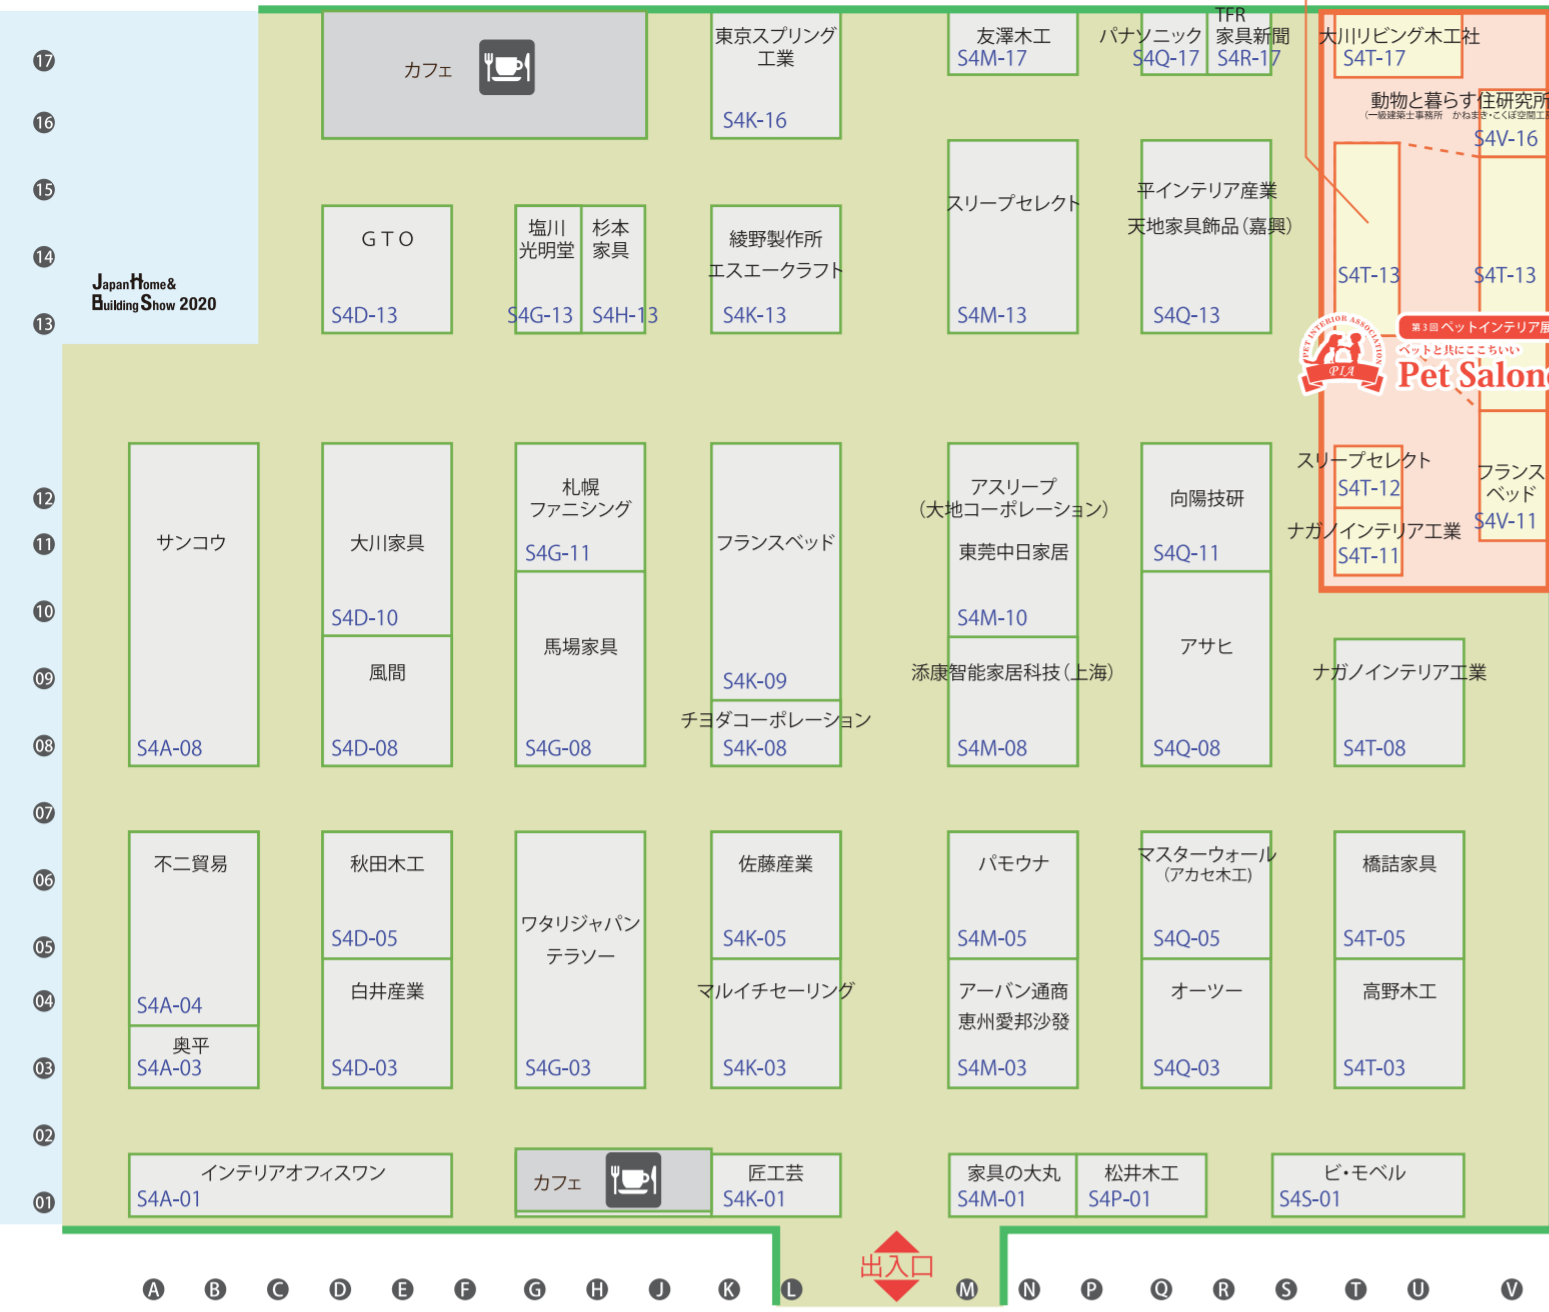

第5回 アジア・ファニッシング・フェア 2020

S4T-13 ペットインテリア協会/秋田木工/アサヒ/アスリブ(大地コーポレーション)/風間/サンゲツ/平インテリア産業/日本ライフサイエンス/PAW-MOTTO(パワ・モット)/馬場家具/ボーンケン品質評価機構/マルイチセーリング/丸星生活家具(大連)

カテゴリー別 出展企業一覧

アジア・ファニッシング・フェア 2020 第3回 ペットインテリア展

ベッド・電動ベッド・マットレス・寝具